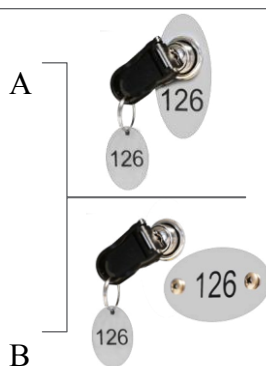

КОД ПРОДУКЦИИ **DA01210**

ОПИСАНИЕ : АНКЕРНЫЕ КРЮЧКИ
ЦЕНА ЗА ЕДИНИЦУ : 1.50€

КОД ПРОДУКЦИИ **DA01211**

ОПИСАНИЕ: ПЛАСТИКОВАЯ
РЕШЕТКА
ЦЕНА ЗА ЕДИНИЦУ: 2.50 €

КОД ПРОДУКЦИИ **DA01212**

ОПИСАНИЕ : CNC РЕШЕТКА
ЦЕНА ЗА ЕДИНИЦУ: 2.00 €

КОД ПРОДУКЦИИ **DA01213**

ОПИСАНИЕ : АЛЮМИНИЕВЫЙ
НУМЕРАТОР
ЦЕНА ЗА ЕДИНИЦУ: 7.12€

КОД ПРОДУКЦИИ **DA01214**

ОПИСАНИЕ : НУМЕРАТОР ИЗ
НЕРЖАВЕЙКИ
ЦЕНА ЗА ЕДИНИЦУ: 7.98€