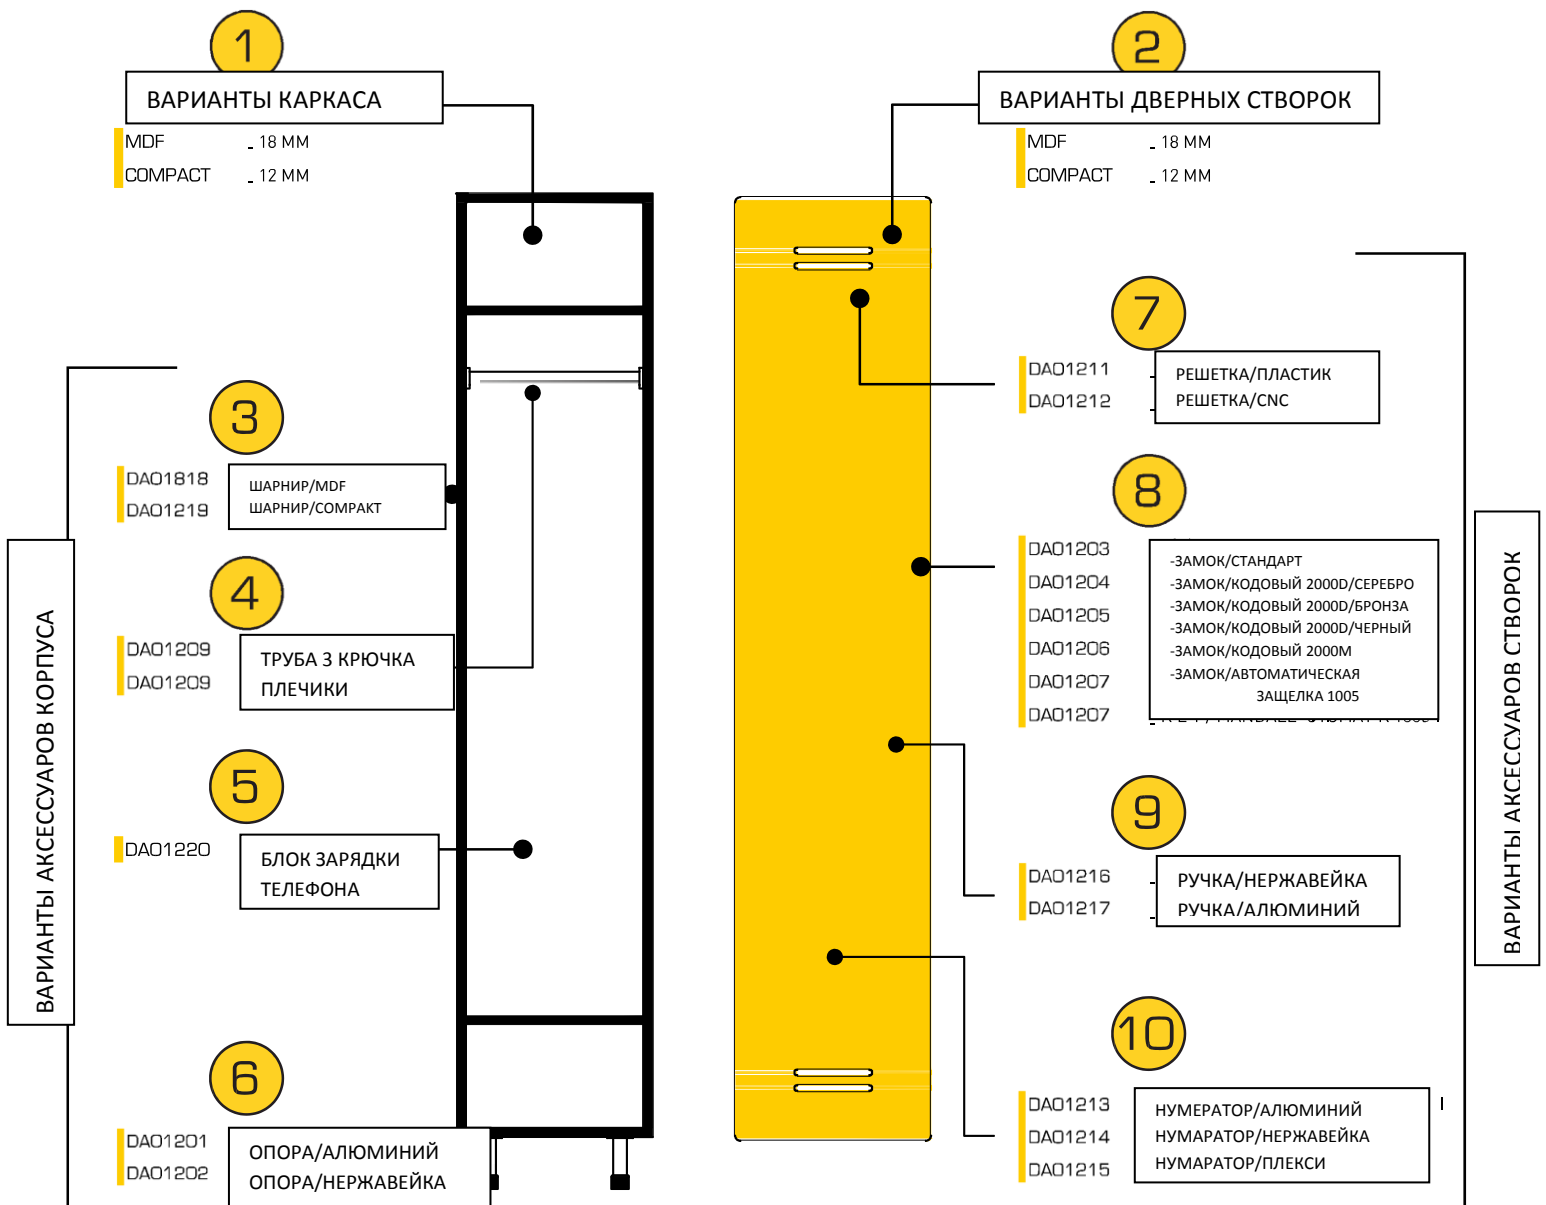

ОПИСАНИЕ : СОЕДИНИТЕЛЬНЫЙ ПРОФИЛЬ U-ТИПА

ЕД. ИЗМЕРЕНИЯ : ШТУК/183

ЦЕНА ЗА ЕД.: : 12.60 €

РАЗДЕВАЛКИ

С ОДНОЙ СТВОРКОЙ

КОД ПРОДУКЦИИ	ОПИСАНИЕ	ЕДИНИЦЫ	ЦЕНА ЗА ЕД.*
10201A018	Модуль КОРПУСА 18 MDF	Модуль	116,00 €
10201A012	Модуль КОРПУСА 12 КОМПАКТ	Модуль	240,00 €
*цена корпуса на 1 шкаф			
10201B018	Модуль ДВЕРКИ 18 MDF	Модуль	24,00 €
10201B012	Модуль ДВЕРКИ 12 КОМПАКТ	Модуль	50,00 €
*цена дверки на 1 шкаф			