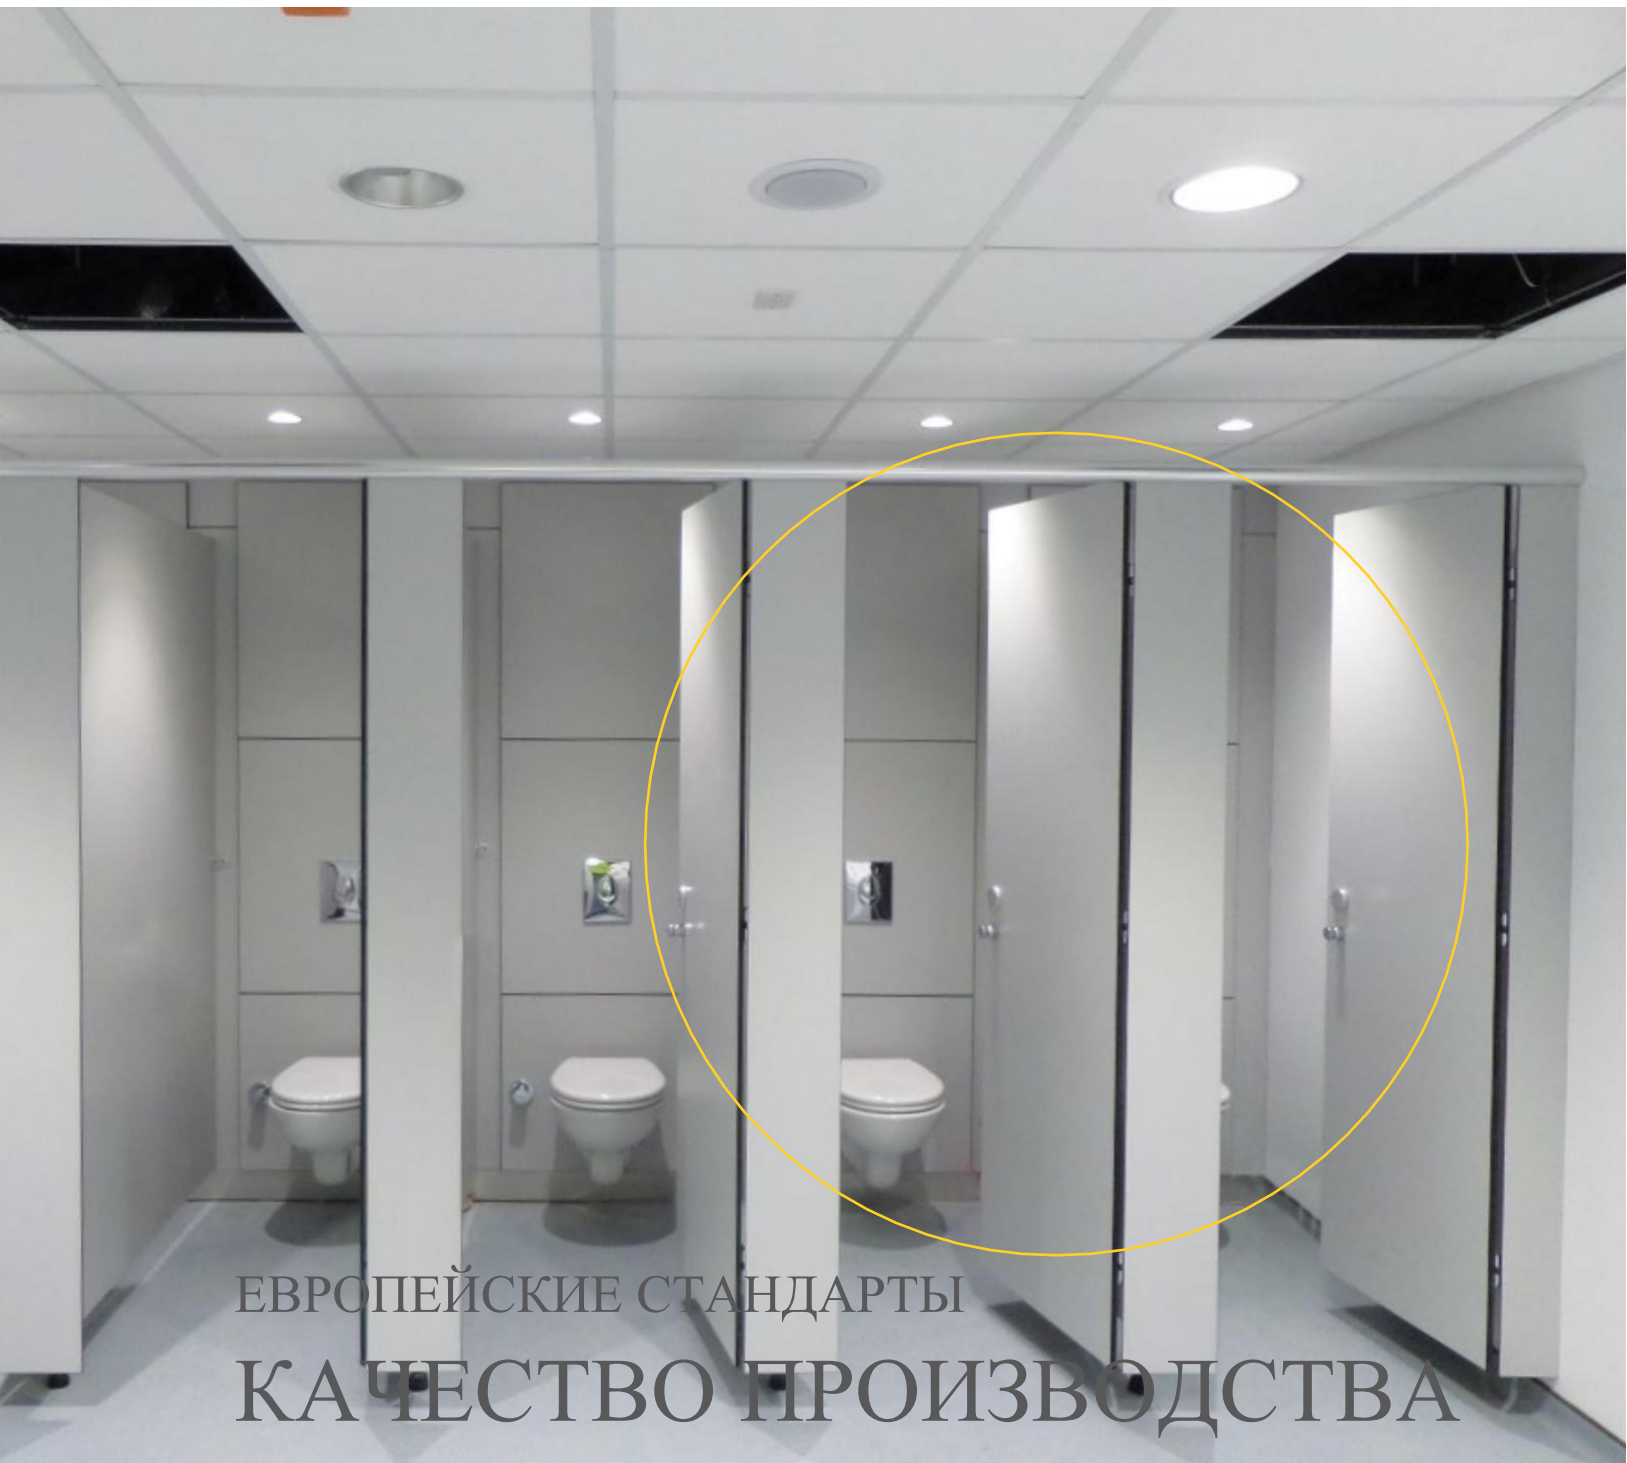

ЕВРОПЕЙСКИЕ СТАНДАРТЫ
КАЧЕСТВО ПРОИЗВОДСТВА