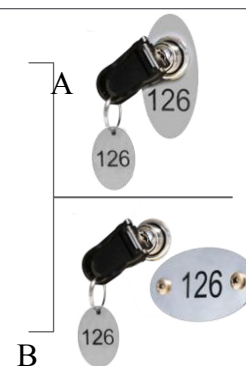

КОД ПРОДУКЦИИ **DA01212**

ОПИСАНИЕ : CNC РЕШЕТКА
ЦЕНА ЗА ЕДИНИЦУ: 2.00 €

КОД ПРОДУКЦИИ **DA01213**

ОПИСАНИЕ : АЛЮМИНИЕВЫЙ
НУМЕРАТОР
ЦЕНА ЗА ЕДИНИЦУ: 7.12€

КОД ПРОДУКЦИИ **DA01214**

ОПИСАНИЕ : НУМЕРАТОР ИЗ
НЕРЖАВЕЙКИ
ЦЕНА ЗА ЕДИНИЦУ: 7.98€