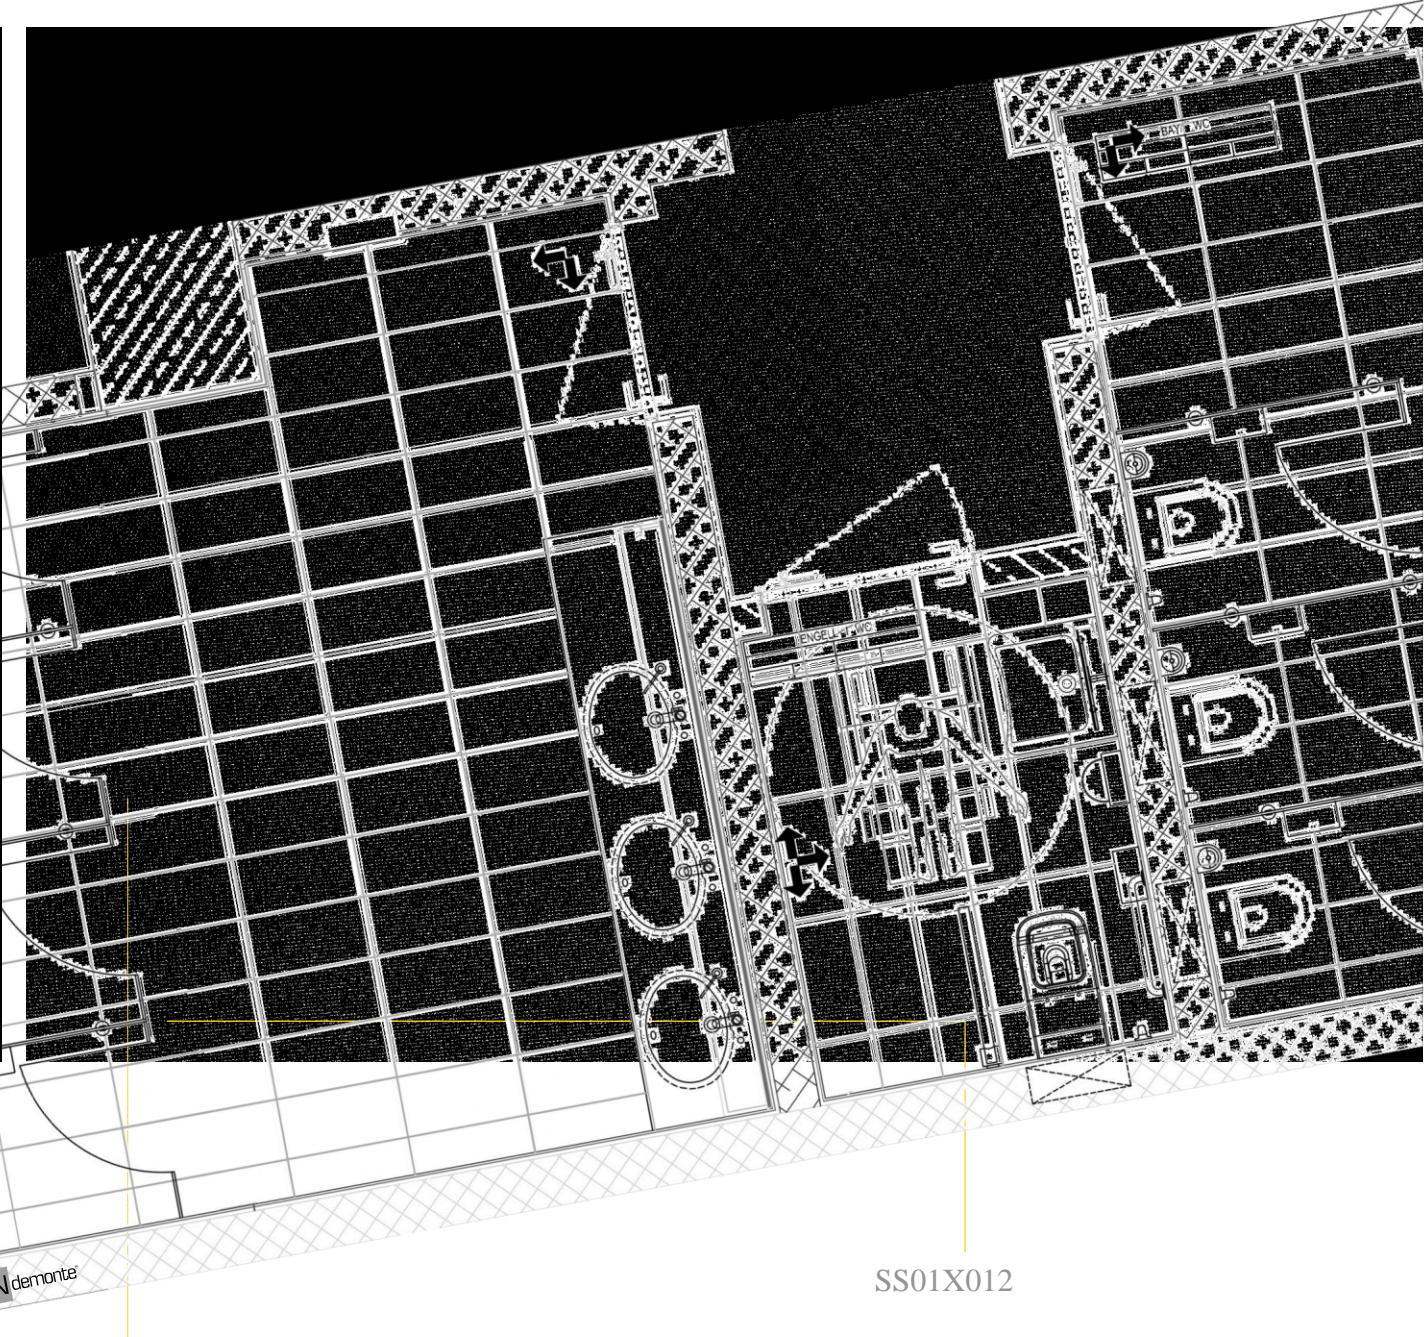

WWW.SANDER.COM.TR

SAN demante

SS01X012

10101A012